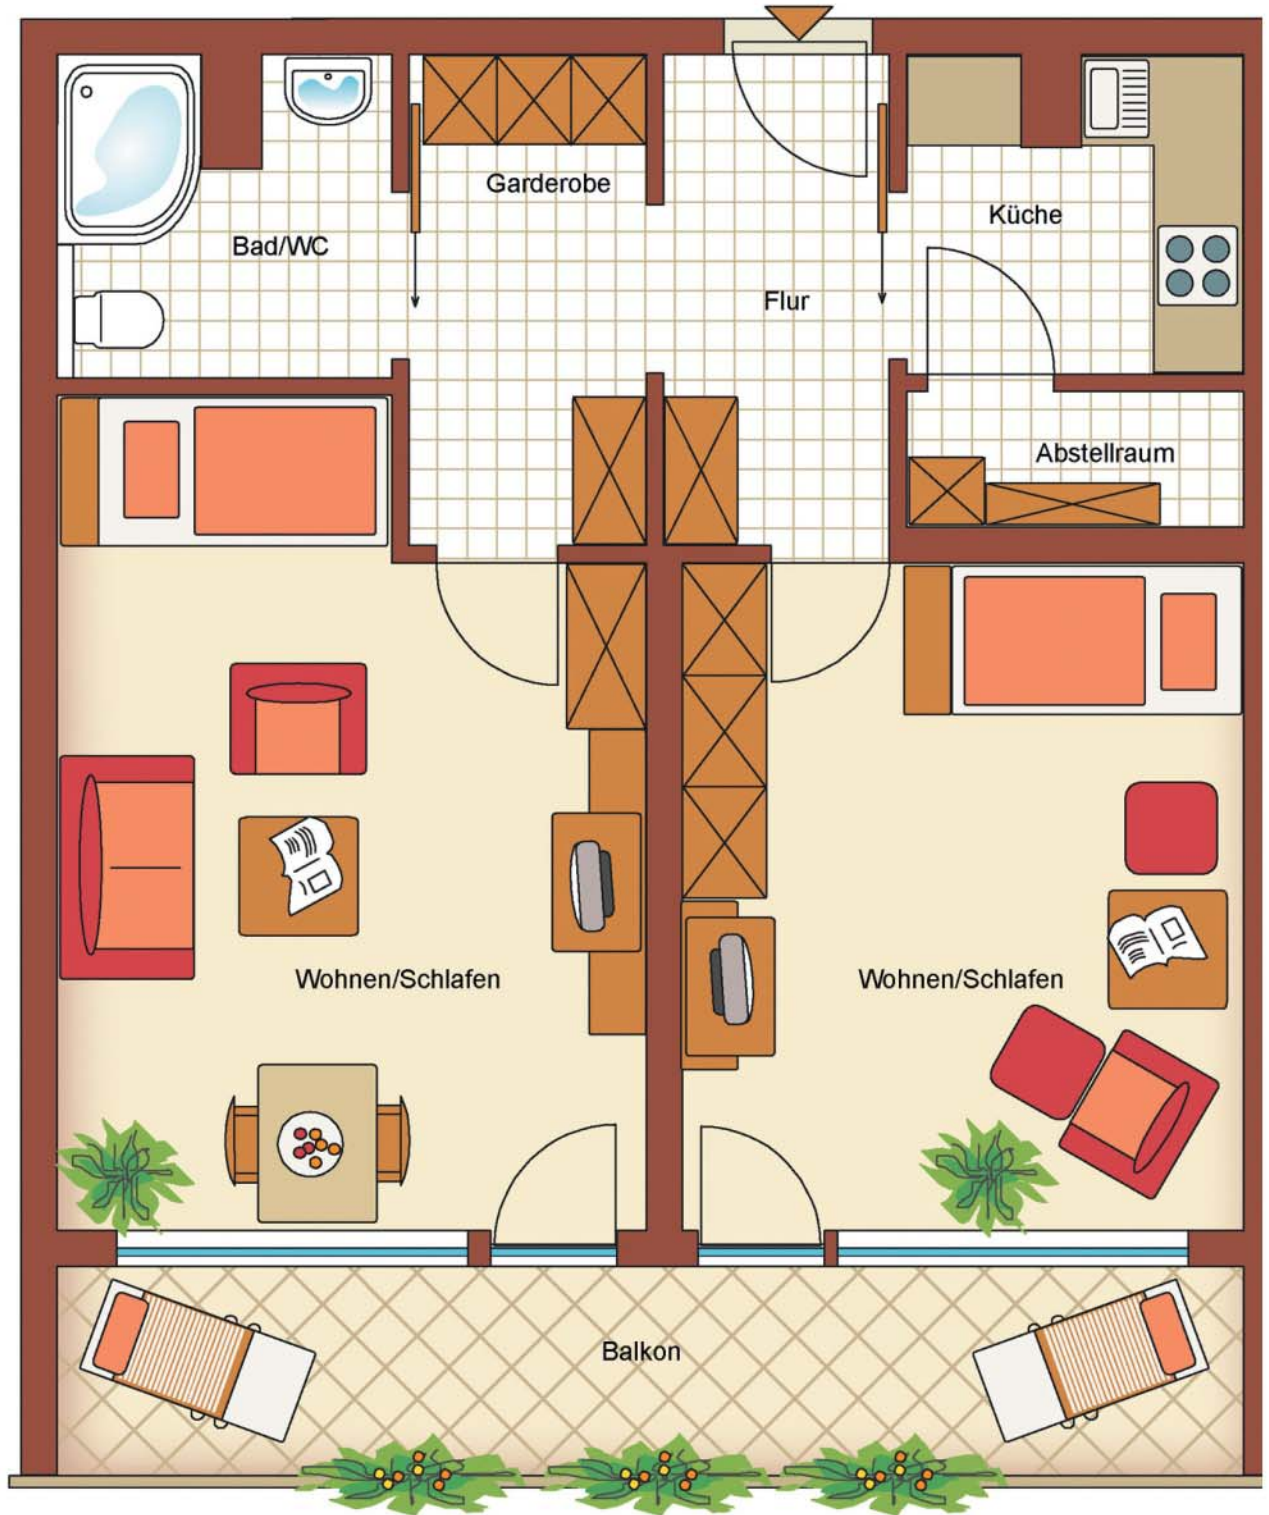

2-Zimmer-Appartement
Typ „West“
Gesamtwohnfläche 53,09 m²

0 1 2 3 4 5
M 1:75

2-Zimmer-Appartement
Typ „Ost“
Gesamtwohnfläche 56,25 m²

M 1:75

1-Zimmer-Appartement
Gesamtwohnfläche 35,29 m²

1,5-Zimmer Appartement
Typ „Ost“
Gesamtwohnfläche 51,59 m²

1,5-Zimmer Appartement
Typ „West“
Gesamtwohnfläche 53,26 m²

2-Zimmer Appartement

Gesamtwohnfläche ca. 70 m²

M 1:50